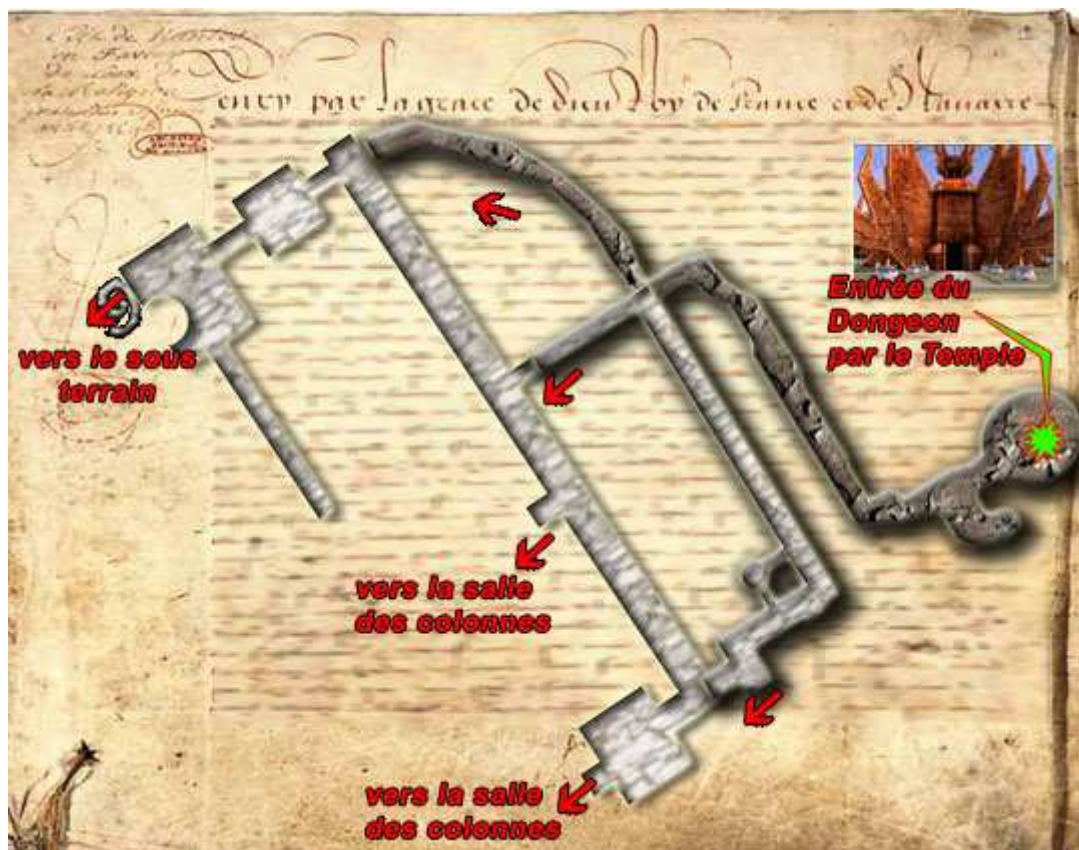

# Donjon de Yliakum

Document retrouvé dans la bibliothèque des Zelphirien et rédigé jadis par le célèbre mineur Okar Morinas

## Légende :

- Les flèches rouges représentent une descente (escaliers, pentes, etc...)
- Les flèches bleus représentent une montée (escaliers, cotes, etc...)

## Plan 1 (2eme et 1<sup>er</sup> étage du donjon)

Plan 2 (la salle des colonnes)

Plan 3 (Le sous terrain)