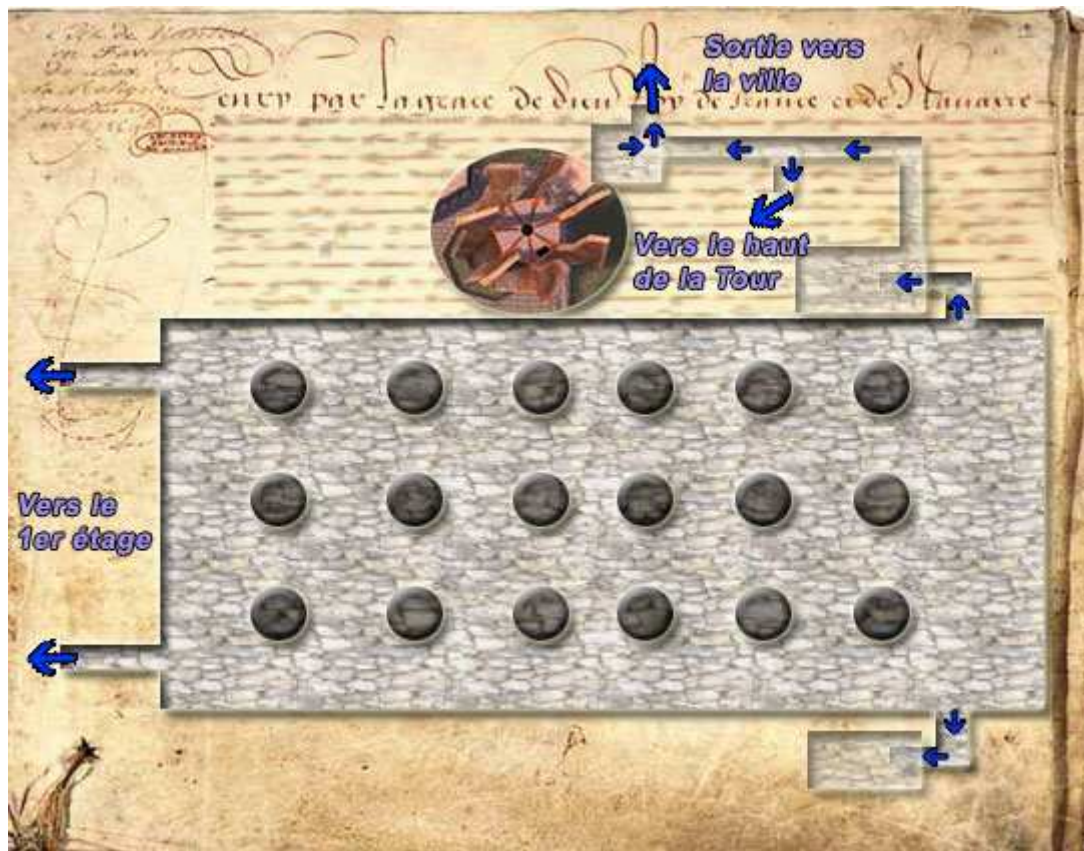

# Donjon de Yliakum

Document retrouvé dans la bibliothèque des Zelphirien et rédigé jadis par le célèbre mineur Okar Morinas

## Légende :

- Les flèches rouges représentent une descente (escaliers, pentes, etc...)
- Les flèches bleus représentent une montée (escaliers, cotes, etc...)

## Plan 1 (2eme et 1<sup>er</sup> étage du donjon)

Plan 2 (la salle des colonnes)

Plan 3 (Le sous terrain)